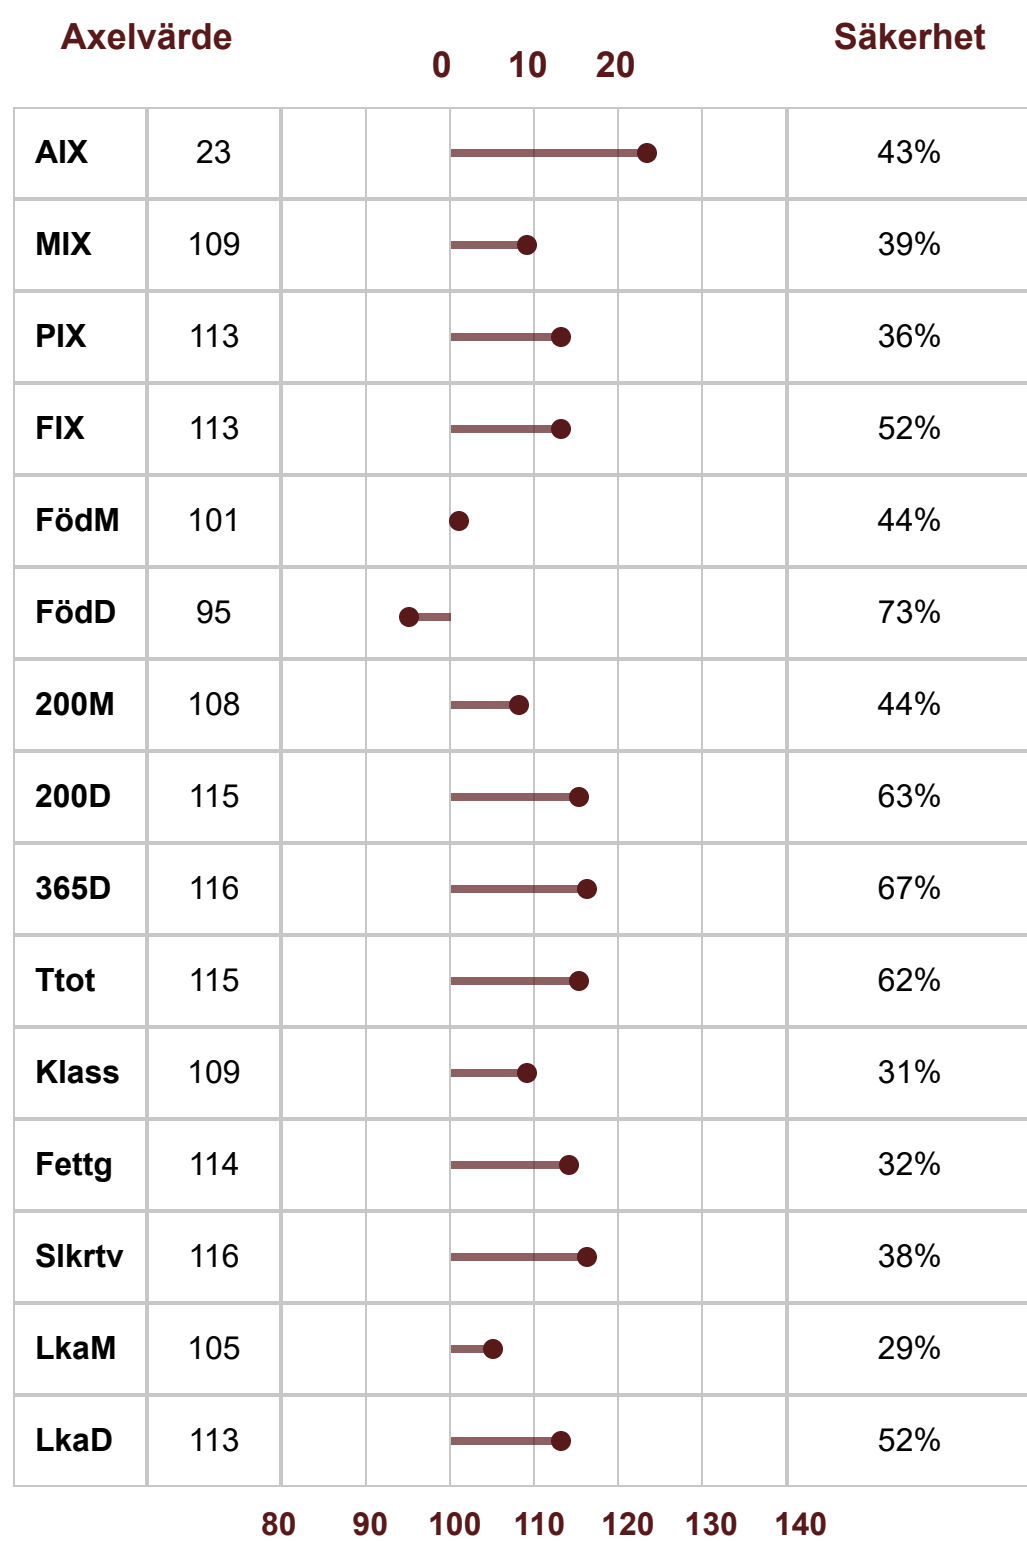

# Angus

P-Tal: 110

K.nr: 27

8413 CIRKUS AV HÖGANÄS

Född: 2021-01-19

## 8413 CIRKUS AV HÖGANÄS

Cirkus kombinerar två av de största ko familjerna som finns i Sverige, med Carmen och Bambina. Bambina är en av de äldsta släktena som finns i landet. Far till Cirkus är Ylle Av Davista han verkade i vår besättning i 3 år han har gett mycket fina avkommor. Hans exteriör och klövar har varit helt felfria. Bambina av Höganäs är mor till Cirkus var en mycket god produktions ko som knappt märktes.

Linjär exteriör	Poäng	Optimum		
Bogbredd	7	6	KROPP 84	HELHET 82
Bröstdjup	7	7		
Överlinje	6	7		
Korslutning	6	5		
Korslängd	5	8		
Korsbredd	6	7		
Storlek	5.9	6		
Harmoni	7	9		
Ryggbredd	6	8	MUSKLER 82	
Ländbredd	6	8		
Ryggmuskellängd	3	8		
Lårbredd	6	8		
Innerlår	6	8	BEN 80	
Lårdjup	4	9		
Lårfyllnad	6	8		
Hasvinkel	4	5		
Kotvinkel	5	5		
Ben bakifrån	7	8		
Frambensställning	4	8		
Skelettgrovlek	3	3		
Rörelser	6	9		